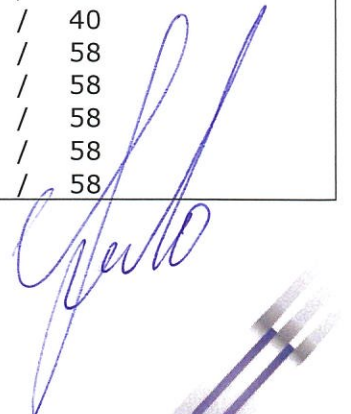

	Toote nimetus	Mõõdud mm
VERTIKAALPROFIILID	VP 42/35	C / 35 / 42 / 35
	VP 66/35	C / 35 / 66 / 35
	VP 70/35	C / 35 / 70 / 35
	VP 95/35	C / 35 / 95 / 35
	VP 42/40	C / 38 / 42 / 40
	VP 66/40	C / 38 / 66 / 40
	VP 70/40	C / 38 / 70 / 40
	VP 95/40	C / 38 / 95 / 40
	VP 120/40	C / 38 / 120 / 40
	AVP 66/40	C / 38 / 66 / 40
	AVP 70/40	C / 38 / 70 / 40
	AVP 75/40	C / 38 / 75 / 40
	AVP 95/40	C / 38 / 95 / 40
	AVP 100/40	C / 38 / 100 / 40
	AVP 120/40	C / 38 / 120 / 40
	AR 66/40	C / 38 / 66 / 40
	AR 70/40	C / 38 / 70 / 40
	AR 75/40	C / 38 / 75 / 40
	AR 95/40	C / 38 / 95 / 40
	AR 100/40	C / 39 / 100 / 40
	AR 120/40	C / 38 / 120 / 40
	CW 50/50	C / 48 / 50 / 50
	CW 75/50	C / 48 / 75 / 50
	CW 100/50	C / 48 / 100 / 50
	LPR 42/40	C / 38 / 42 / 40
	LPR 66/40	C / 38 / 66 / 40
	LPR 70/40	C / 38 / 70 / 40
	LPR 95/40	C / 38 / 95 / 40
	LPR 120/40	C / 38 / 120 / 40
	LPR 50/50	C / 48 / 50 / 50
	LPR 75/50	C / 48 / 75 / 50
	LPR 100/50	C / 48 / 100 / 50
	HORISONTAALPROFIILID	HP 42/30
HP 66/30		U / 30 / 66 / 30
HP 70/30		U / 30 / 70 / 30
HP 95/30		U / 30 / 95 / 30
HP 42/37		U / 37 / 42 / 37
HP 66/37		U / 37 / 66 / 37
HP 70/37		U / 37 / 70 / 37
HP 95/37		U / 37 / 95 / 37
HP 120/37		U / 37 / 120 / 37
HP 42/40		U / 40 / 42 / 40
HP 66/40		U / 40 / 66 / 40
HP 70/40		U / 40 / 70 / 40
HP 95/40		U / 40 / 95 / 40
HP 120/40		U / 40 / 120 / 40
HP 42/58		U / 58 / 42 / 58
HP 66/58		U / 58 / 66 / 58
HP 70/58		U / 58 / 70 / 58
HP 95/58		U / 58 / 95 / 58
HP 120/58		U / 58 / 120 / 58