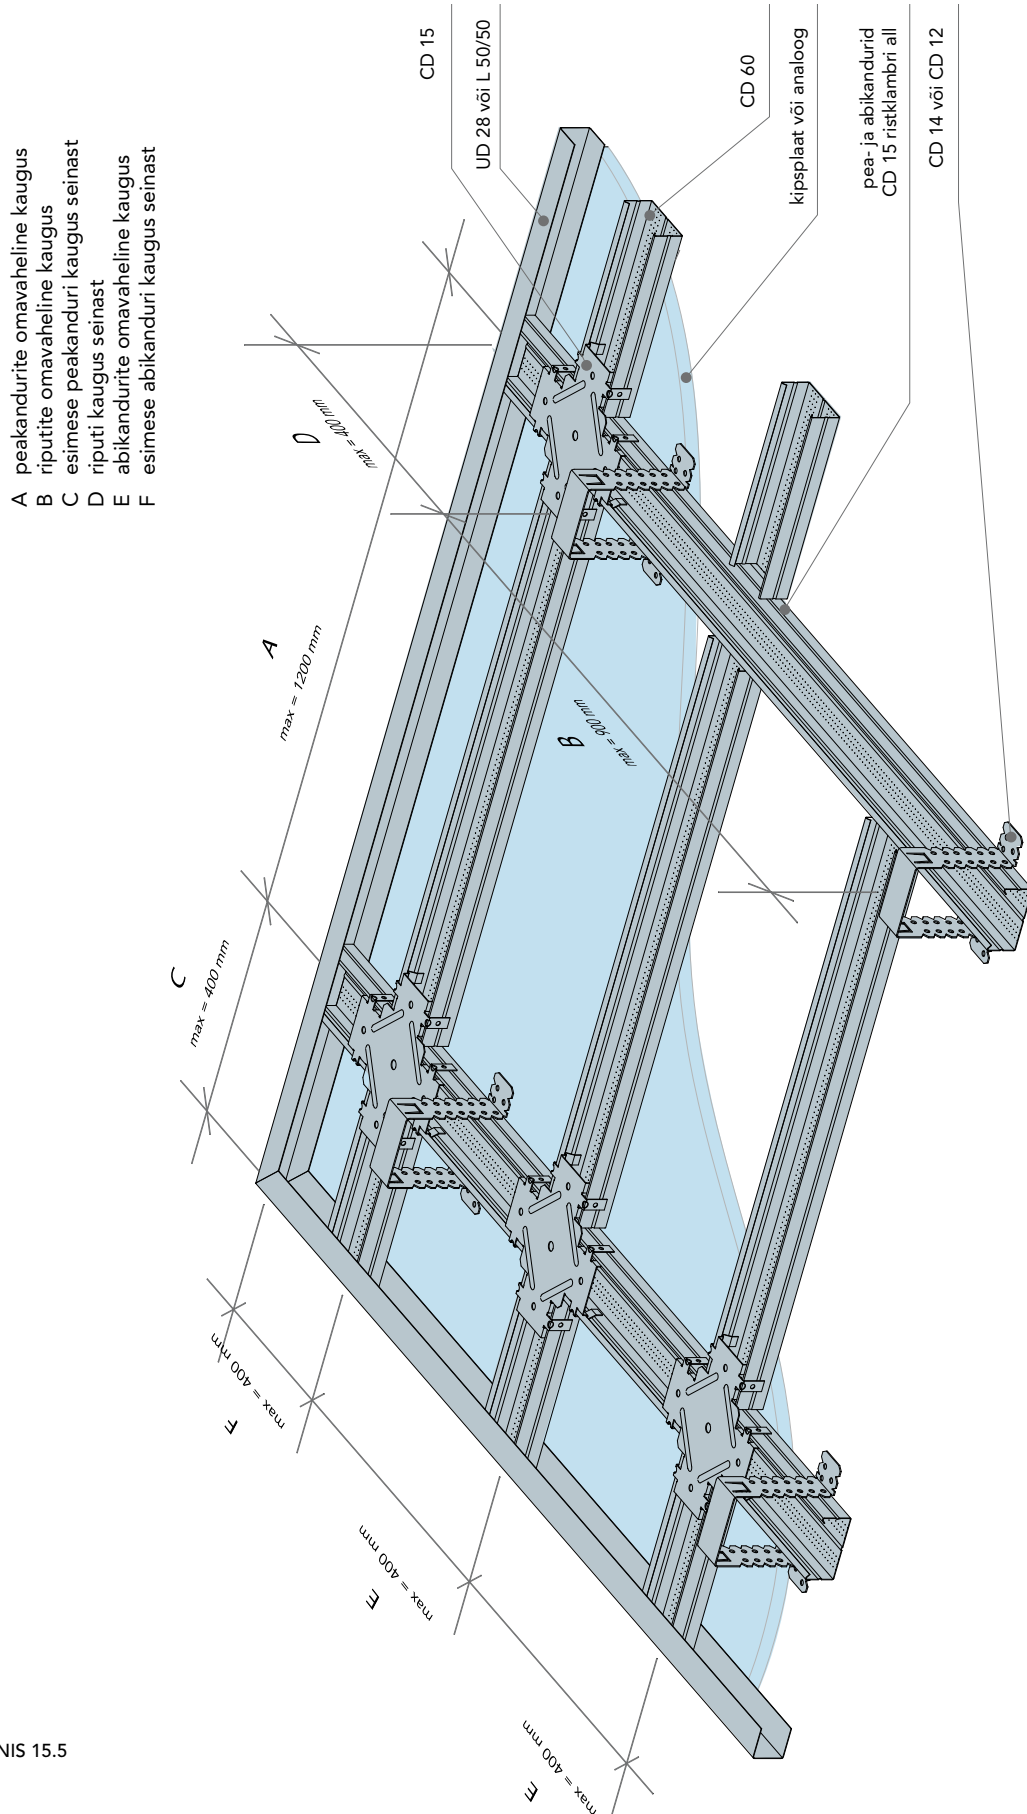

LAHENDUSED LAGEDELE

15. LAGEDE PAIGALDUSKEEMID STANDARDMÕÕDUS KIPSPLAADIGA (1200 X 2400 MM)

15.5 CD-profiilide, CD 12/CD 14 distantklambrite ja CD 15 ristklambritega

Kui mõõt A on 1200 mm, siis abikanduri CD 60 pikkus on 1137 mm.